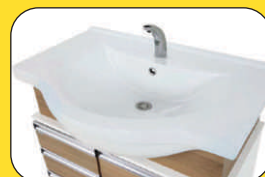

5296 - ARM. KIT TREVISO SUSP. 63,0cm
ESP+PIA C/ PIA QUINTO

FIRENZE

DIMENSÕES

GABINETE
ALTURA: 64 CM
PROFUNDIDADE: 36CM

ESPELHEIRA
COMPRIMENTO: 67,5 CM
ALTURA: 70,5 CM
PROFUNDIDADE: 15,5 CM

PIA EM LOUÇA COM VÁLVULA BORBOLETA