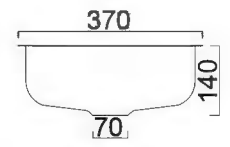

Vista Lateral

Código	Produto
5622	Pia Roralit Granitado - 1,20 cm x 55 cm - Cuba INOX
5628	Pia Roralit Granitado - 1,40 cm x 55 cm - Cuba INOX
5624	Pia Roralit Granitado - 1,50 cm x 55 cm - Cuba INOX
5625	Pia Roralit Granitado - 1,60 cm x 55 cm - Cuba INOX
5626	Pia Roralit Granitado - 1,80 cm x 55 cm - Cuba INOX
5627	Pia Roralit Granitado - 1,99 cm x 55 cm - Cuba INOX