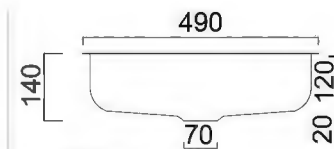

Vista Frontal