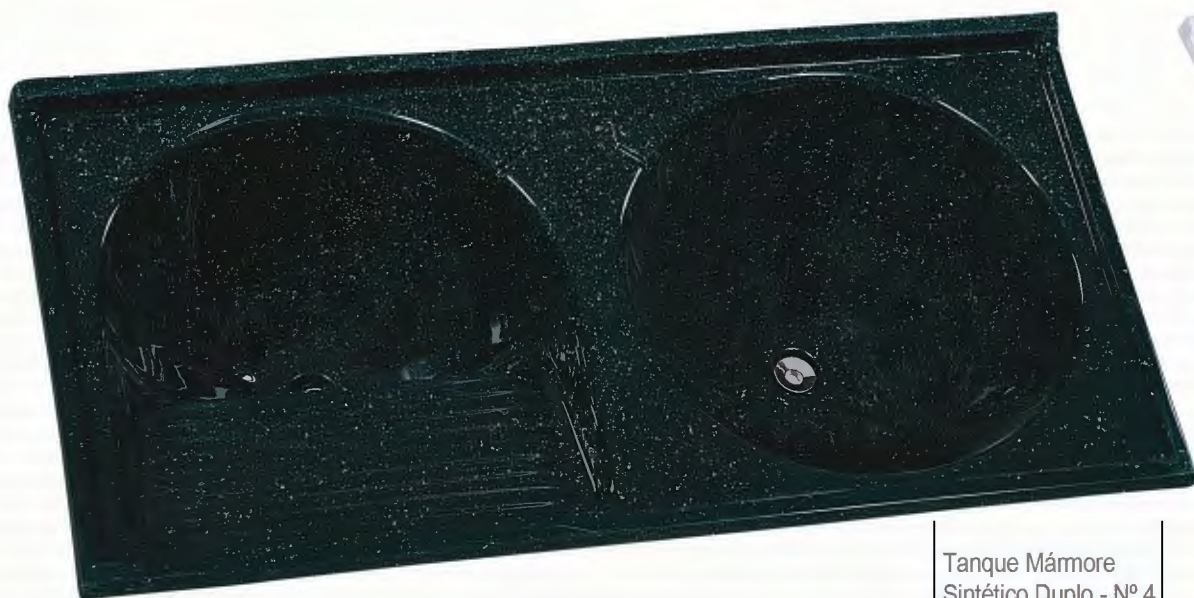

Tanque Mármore
Sintético Duplo - Nº 3
124 cm x 62 cm
Cód. 5075

Tanque Mármore
Sintético Triplo
155 cm x 56 cm
Cód. 5093

ETEI: Estação de tratamento de efluente líquido industrial

A A. J. RORATO implantou, recentemente, uma Estação de Tratamento de Efluentes Industriais. Este sistema trata os efluentes líquidos gerados nas lavagens de caminhões, lavador de gase da caldeira e cabines de lixamento de pias. O tratamento é feito em etapas físico-químicas e objetiva a remoção de poluentes. A A. J. RORATO está atenta a cada detalhe. Todos os processos são acompanhados por profissionais especializados.