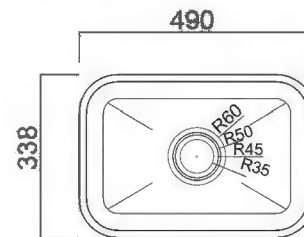

Desenho Técnico

Vista Superior