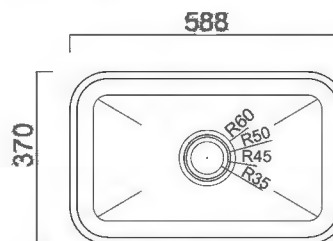

Vista Superior