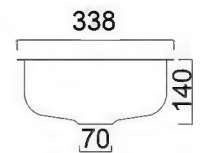

Vista Lateral