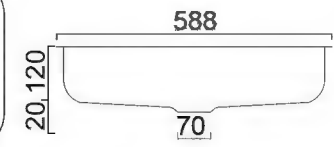

Vista Frontal